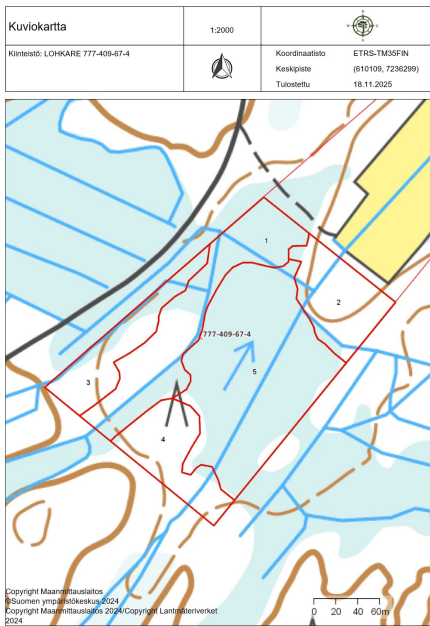

Lohkare kiinteistön määräala on pinta-alaltaan pienempi (4,6 ha) kokonaisuus josta löytyy niin metsämaata kuin kitu ja joutomaatakin. Määräalalta löytyy myös heti hakattavaa puustoa.

Tarkemmat puustotiedot karttoineen löytyy liitteenä olevista tiedostoista. Eerola kiinteistö ja Lohkare määräala myydään yhtenä kokonaisuutena.

Kartta-aineisto Lohkare

Kartta-aineisto Eerola

Metsätaloustiedot

MML aineistot

Lisätiedot

-

Kuviokartat

Kartta-aineisto yhdistetty1

Kartta-aineisto yhdistetty2

Kartta-aineisto yhdistetty3

Kartta-aineisto yhdistetty4

Kartta-aineisto yhdistetty5

Kartta-aineisto yhdistetty6

Kuvat

Eerola kuvio 1

Eerola Kuvio 2 b