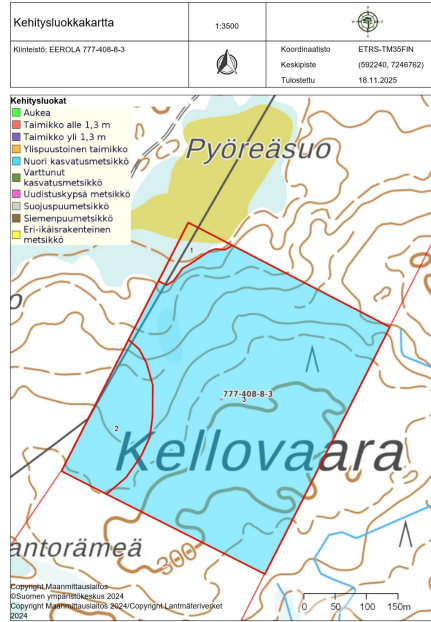

Lohkare kiinteistön määräala on pinta-alaltaan pienempi (4,6 ha) kokonaisuus josta löytyy niin metsämaata kuin kitu ja joutomaatakin. Määräalalta löytyy myös heti hakattavaa puustoa.

Tarkemmat puustotiedot karttoineen löytyy liitteenä olevista tiedostoista. Eerola kiinteistö ja Lohkare määräala myydään yhtenä kokonaisuutena.

Kartta-aineisto Lohkare

Kartta-aineisto Eerola

Metsätaloustiedot

MML aineistot

Lisätiedot

-

Kuviokartat

Kartta-aineisto yhdistetty1

Kartta-aineisto yhdistetty2

Kartta-aineisto yhdistetty3

Kartta-aineisto yhdistetty4

Kartta-aineisto yhdistetty5

Kartta-aineisto yhdistetty6

Kuvat

Eerola kuvio 1

Eerola Kuvio 2 b