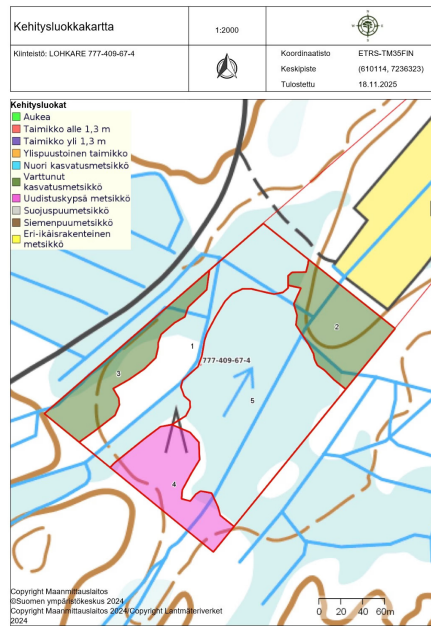

Lohkare kiinteistön määräala on pinta-alaltaan pienempi (4,6 ha) kokonaisuus josta löytyy niin metsämaata kuin kitu ja joutomaatakin. Määräalalta löytyy myös heti hakattavaa puustoa.

Tarkemmat puustotiedot karttoineen löytyy liitteenä olevista tiedostoista. Eerola kiinteistö ja Lohkare määräala myydään yhtenä kokonaisuutena.

Kartta-aineisto Lohkare

Kartta-aineisto Eerola

Metsätaloustiedot

MML aineistot

Lisätiedot

-

Kuviokartat

Kartta-aineisto yhdistetty1

Kartta-aineisto yhdistetty2

Kartta-aineisto yhdistetty3

Kartta-aineisto yhdistetty4

Kartta-aineisto yhdistetty5

Kartta-aineisto yhdistetty6

Kuvat

Eerola kuvio 1

Eerola Kuvio 2 b