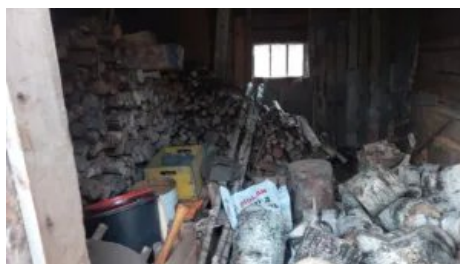

Pääpalstan yhteydessä sijaitsee vanhat rakennukset, jotka ovat sinällään siistissä kunnossa ja toimivat erinomaisena taukopaikkana muun muassa metsänhoitotöille. Vapaus valita, lämmitäkö päivän päätteeksi puusaunan, vaiko savusaunan. Päärakennuksessa on Savon Voiman sähköliittymä, joka siirtyy ostajalle kaupan mukana. Rakennukset myydään purkukuntoisina.

Vanhaa kampetta

Aitta

Kaivo

sauna.

sauna pukuhuone

Kiuas

saunaa

polttopuuta