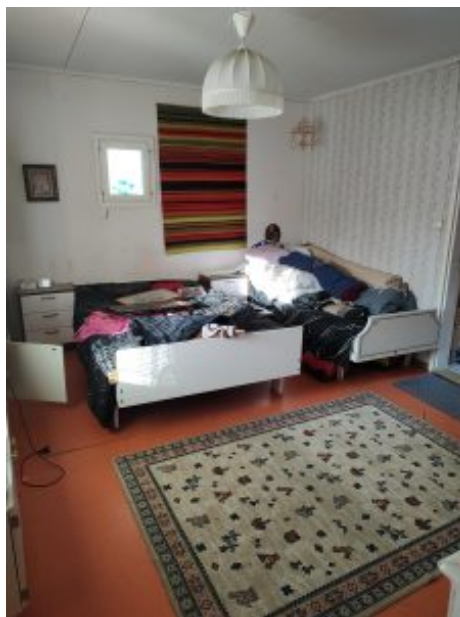

olohuoneen takka