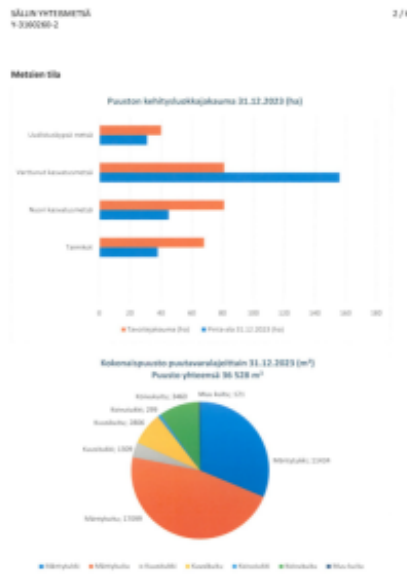

## Lataa materiaalit

---

KTJ-Takkuset.pdf

Kuvat

Latvuspintamalli yhteismetsästä 2022

Puumäärät

Peruskartta yhteismetsästä