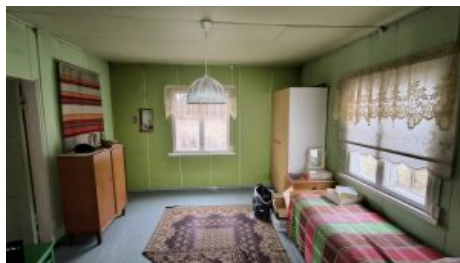

Nurmiahontie 8, 89540 Hyrynsalmi

Kainuu

Hintapyyntö

12 000 €

Kuvaus

Tämä pihapiiri tarjoaa ainutlaatuisen mahdollisuuden remontoida vanhaa ja tehdä siitä oman näköisesi kesäparatiisi tai metsästystukikohta. Sijainti on erinomainen, hyvien kulkuyhteyksien äärellä, ja lisäksi se sijaitsee aivan Metsähallituksen lupa-alueiden vieressä, tarjoten loistavat mahdollisuudet luontoharrastuksiin.

Päärakennus on tiloiltaan kohtalaisen hyvässä kunnossa. Täällä voit nauttia leivinuunin lämmöstä ja pönttöuunien tunnelmasta makuuhuoneissa. Päärakennuksessa ei ole välitöntä remontin tarvetta.

Pihapiiriin kuuluu myös vanha navetta, joka voi toimia varastona, sekä pieni autotalli. Lisäksi löytyvät huonommassa kunnossa olevat talli ja aittarakennukset, joidenkin käsissä voivat muuttua hienoiksi lisätiloiksi tai harrastetiloiksi.

IMG20231018150235

IMG20231018150240

IMG20231018150250

IMG20231018150253

IMG20231018150303

IMG20231018150321

IMG20231018150329

IMG20231018150352